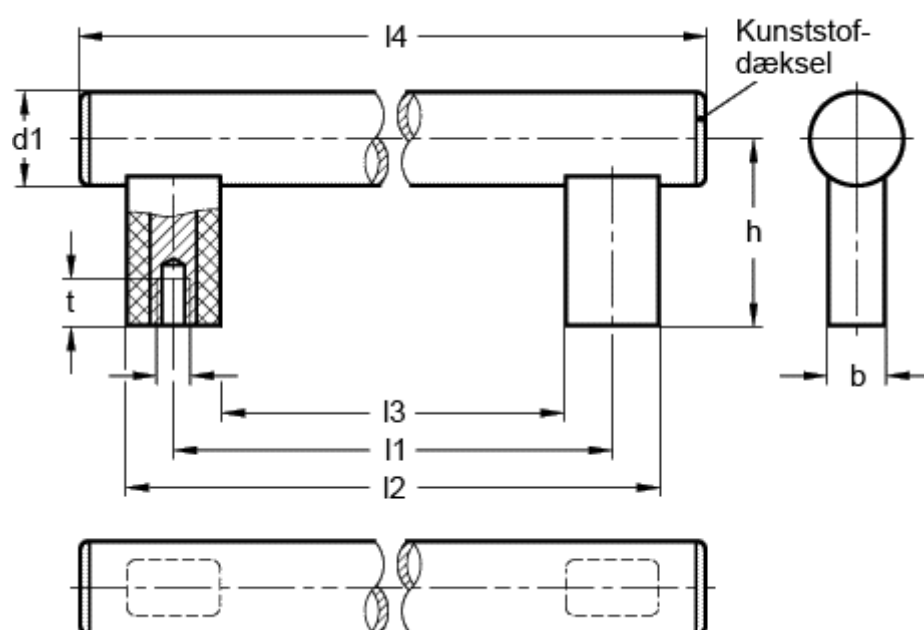

Varenummer: 201715001

Beskrivelse: E+G Rørgreb GN 666-30-M8-500-NG

## Mål

$b = 18$

$t \text{ min} = 15$

$d_1 = 30$

$d_2 = M8$

$h = 60$

$l_1 = 500$

$l_2 = 530$